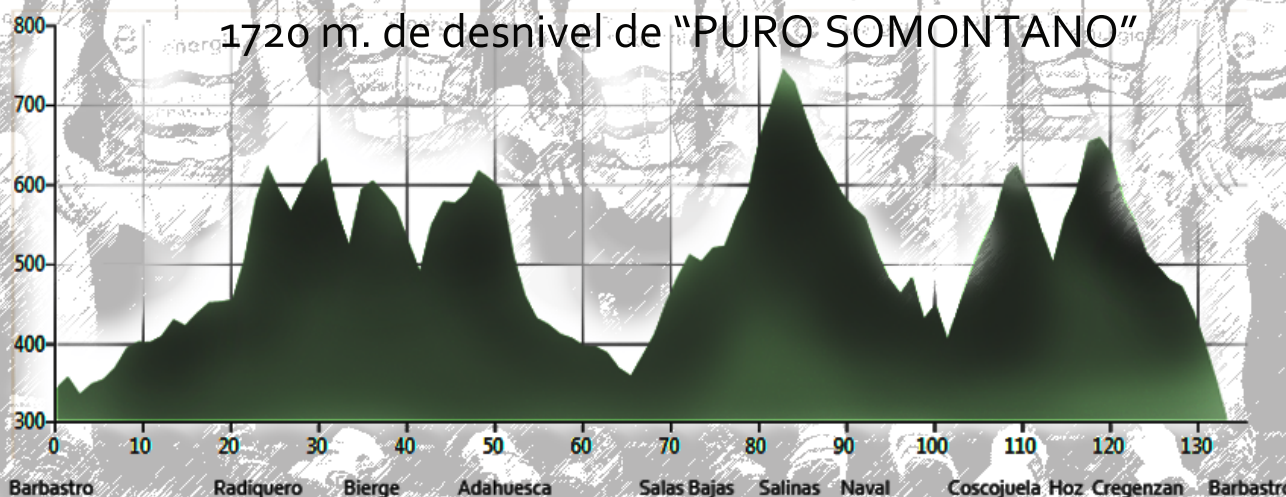

JUNIO 12

8:30 Marcha corta 52km
(No competitiva)

9:00 Marcha larga 132 km

Inscripciones:

www.clubciclistabarbastro.com

XXII Ruta del vino SOMONTANO

Categorías
Feminas
Cadete/Junior
Elite/Sub23
Master 30
Master40
Master 50
Master 60

Salida: Polideportivo "La Merced"

Llegada: Plaza Diputación

Botella de Vino para todos los participantes
Camiseta Técnica a los 250 primeros inscritos

Hasta el 9 de Junio:

10 € federados

15€ no federados

Socios Gratis

1720 m. de desnivel de "PURO SOMONTANO"

AYUNTAMIENTO DE BARBASTRO

Ruta del vino
Somontano

www.ruta-del-vinosomontano.com